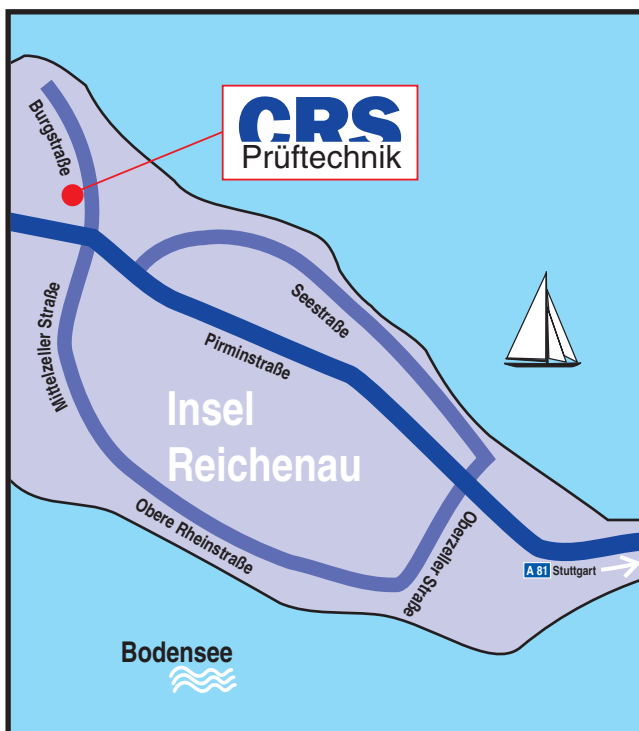

**So finden Sie
ohne Umwege
zu uns.**

CRS Prüftechnik GmbH · Konstruktion & Entwicklung
Burgstraße 9 · D-78479 Reichenau
Telefon 07534-97132 · Fax 07534-97133
[email info@crs-prueftechnik.de](mailto:info@crs-prueftechnik.de)